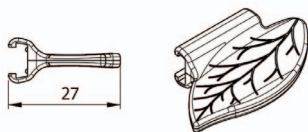

Cennik plis CLICK obsługiwanych uchwytem (AB 22) - grupa cenowa 2
szerokość (m)

Profil:	Niski									Wysoki			
	0,4	0,5	0,6	0,7	0,8	0,9	1	1,1	1,2	1,3	1,4	1,5	1,6
0,6	91	107	123	140	156	172	189	205	221	237	256	271	287
0,7	99	116	134	154	171	188	208	225	243	262	282	299	317
0,8	107	126	145	167	186	205	227	246	265	286	308	327	347
0,9	114	135	156	180	201	222	245	266	287	310	334	355	377
1	122	144	167	193	216	239	264	287	310	334	360	383	406
1,1	127	151	175	202	226	250	277	301	325	350	378	402	426
1,2	134	160	186	215	241	267	296	321	347	374	404	430	456
1,3	142	169	197	228	256	283	314	342	370	398	430	458	486
1,4	149	179	208	241	271	300	333	362	392	423	456	486	515
1,5	157	188	219	254	286	317	352	383	414	447	482	514	545
1,6	162	195	227	263	296	328	364	397	429	463	500	532	565
1,7	170	204	238	276	311	345	383	417	452	487	526	560	595
1,8	177	213	249	289	326	362	402	438	474	511	552	588	625
1,9	185	223	260	303	340	378	420	458	496	535	578	616	654
2	192	232	272	316	355	395	439	479	519	560	604	644	684
2,1	197	238	279	325	365	406	452	493	534	576	622	663	704
2,2	205	248	290	338	380	423	470	513	556	600	648	691	734
2,3	212	257	301	351	395	440	489	534	578	624	674	719	764
2,4	220	266	313	364	410	457	508	554	601	648	700	747	793
2,5	227	276	324	377	425	473	527	575	623	672	726	774	823
2,6	233	282	331	386	435	485	539	589	638	689	744	793	843
2,7	240	291	342	399	450	501	558	609	660	713	770	821	873
2,8	248	301	354	412	465	518	577	630	683	737	796	849	902
2,9	255	310	365	425	480	535	595	650	705	761	822	877	932
3	263	319	376	438	495	552	614	671	727	785	848	905	962

wysokość (m)

Profil 15 mm

Zatyczka profilu 15 mm

Uchwyt

Vertex S.A.
ul. Bestwińska 25
43-502 Czechowice-Dziedzice
Polska

Tel: +48 32 214 53 30-31
poczta@vertex.pl
www.vertex.pl