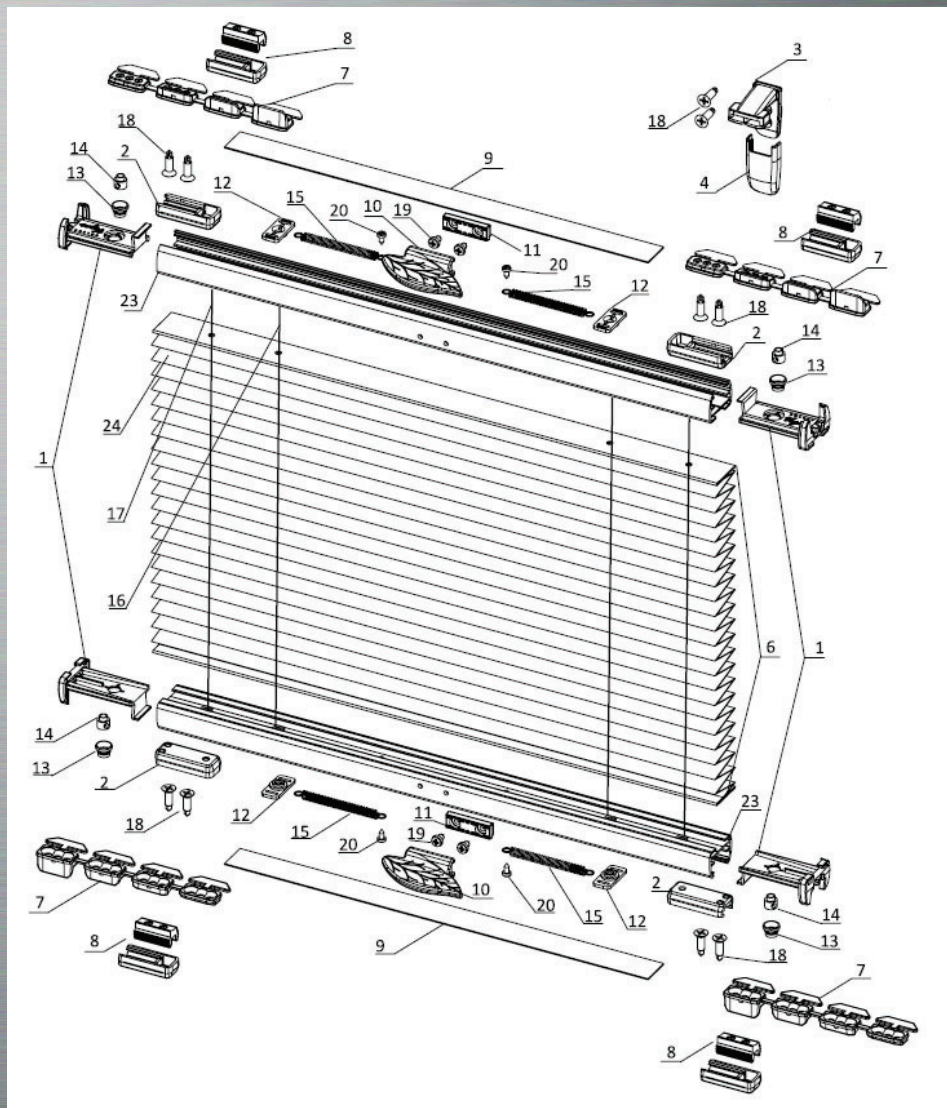

## Plisy w systemie "CLICK"

Dzięki nowemu systemowi "click" profil górny plisy licuje się z listwą przyszybową, mocowanie w całości chowa się w profilu i po zamknięciu pozostaje niewidoczne z obu stron. Zapewnia to doskonały efekt estetyczny.

Zdjęcia obok obrazują sposób mocowania profili plisy.

Profile plis dostępne są w kilku wersjach kolorystycznych: biały, szary (anoda), antracyt (lakierowany półmat).

Niniejsza broszura przybliży Państwu system CLICK, przekrój produktu oraz komponenty. Podane są także ceny według grup cenowych tkanin (ceny netto przed rabatem).

- |   |   |
|---|---|
| 1 - Zatyczka profilu                      | 11 - Wkładka uchwytu                          |
| 2 - Mocowanie sznurka                     | 12 - łożisko sznurka                          |
| 3 - Mocowanie kątowe sznurka *            | 13 - łożysko sznurka okrągłe                  |
| 4 - Zaślepka mocowania kątowego sznurka * | 14 - Zacisk mocowania linki 18mm              |
| 6 - Listwa mocująca 15mm                  | 15 - Sprężyna 4,5cm/2,5cm                     |
| 7 - Zestaw zatrzasków                     | 16 - Sznurek                                  |
| 8 - Zatrzask regulowany (wymienne z ZVP)  | 17 - Żyłka mleczna                            |
| 9 - Listwa maskująca                      | 18 - Wkręt samowiercący stożkowy 3,5x13 ocynk |
| 10 - Uchwyt                               | 19 - Wkręt 3x6 ocynk                          |
|   | 20 - Wkręt 2,2x5 ocynk                        |
|   | 23 - Profil 15mm/18mm                         |